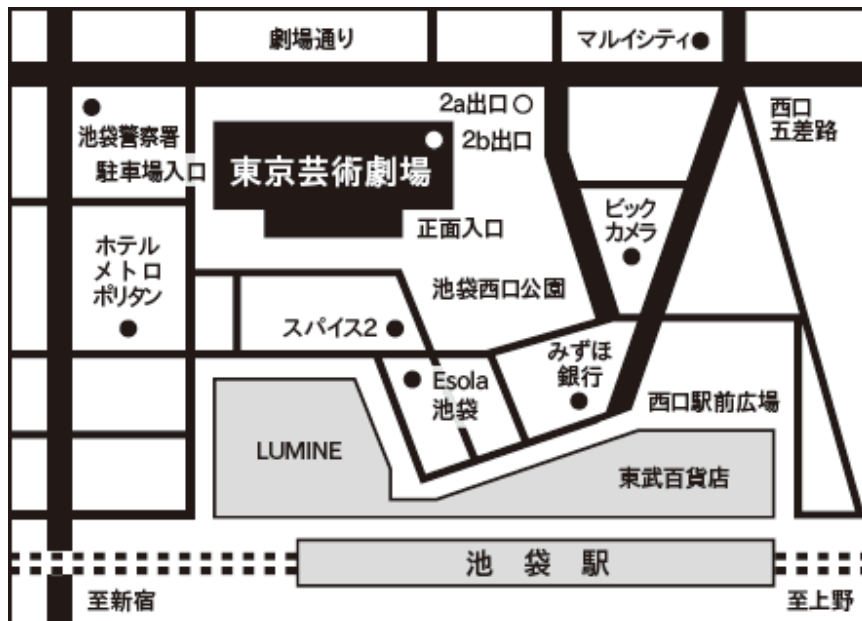

東京芸術劇場 東京都豊島区西池袋1-8-1

JR・東京メトロ・東武東上線・西武池袋線 池袋駅西口より徒歩2分。駅地下通路2a出口と直結しています。