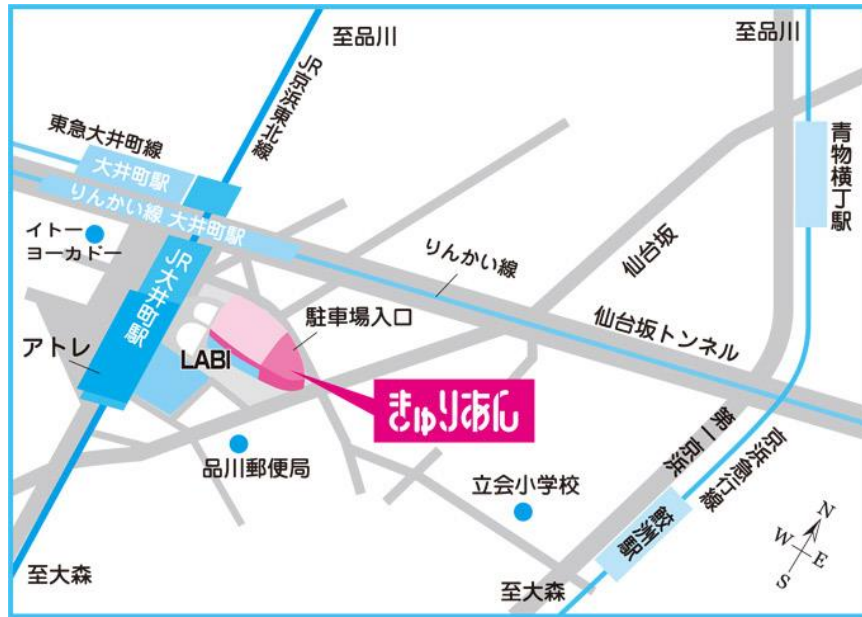

8月 19日(木) 13時30分～16時30分

豊島区：池袋駅 東京芸術劇場 6階 ミーティングルーム7

※完全予約制となります。ご予約・お問合せは株式会社ビッグストリート
03-5376-8931 水野までお願いいたします。

携帯電話：090(3218)7430 メールアドレス：mizu-aimu1968@docomo.ne.jp

【株式会社ビッグストリート】で検索⇒説明会・Eセミナーお申込みフォーム

講演会 会場案内

きゅりあん(品川区立総合区民会館)
東京都品川区東大井5-18-1

●交通のご案内 JR京浜東北線・東急大井町線・りんかい線 …… 大井町駅 徒歩約1分
 ※駐車場は商業施設との共用のため、土・日・祝日は特に混雑します。なるべく電車・バスをご利用ください。
 ※会館周辺道路は狭いため、近隣にご迷惑となりますので駐車できません。ご注意ください。
 ※駐車料金 30分200円 (利用時間 8:30~21:30)