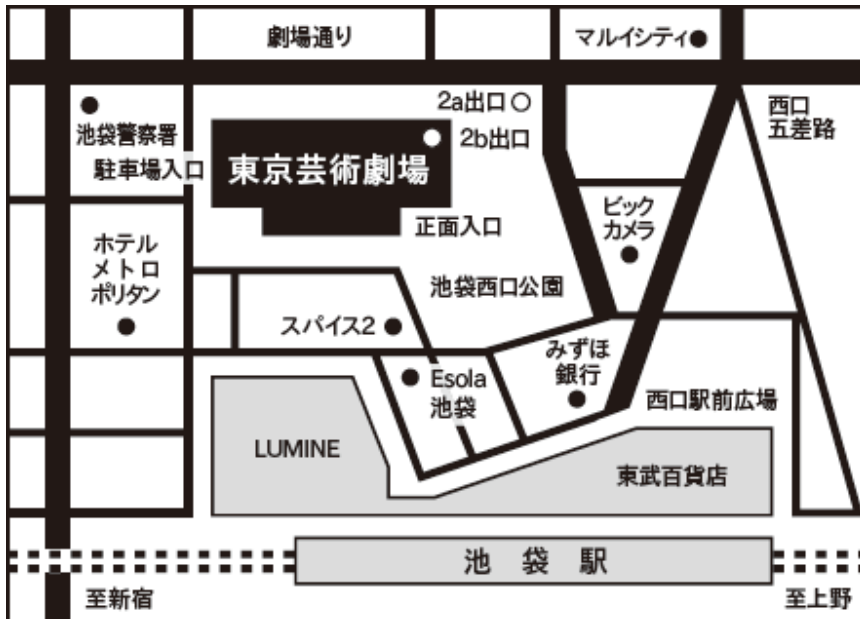

# 講演会 会場案内

きゅりあん(品川区立総合区民会館)  
東京都品川区東大井5-18-1

●**交通のご案内** JR京浜東北線・東急大井町線・りんかい線 …… 大井町駅 徒歩約1分  
 ※駐車場は商業施設との共用のため、土・日・祝日は特に混雑します。なるべく電車・バスをご利用ください。  
 ※会館周辺道路は狭いため、近隣にご迷惑となりますので駐車できません。ご注意ください。  
 ※駐車料金 30分200円 (利用時間 8:30~21:30)

# 東京芸術劇場

東京都豊島区西池袋1-8-1

JR・東京メトロ・東武東上線・西武池袋線 池袋駅西口より徒歩2分。駅地下通路2b出口と直結しています。