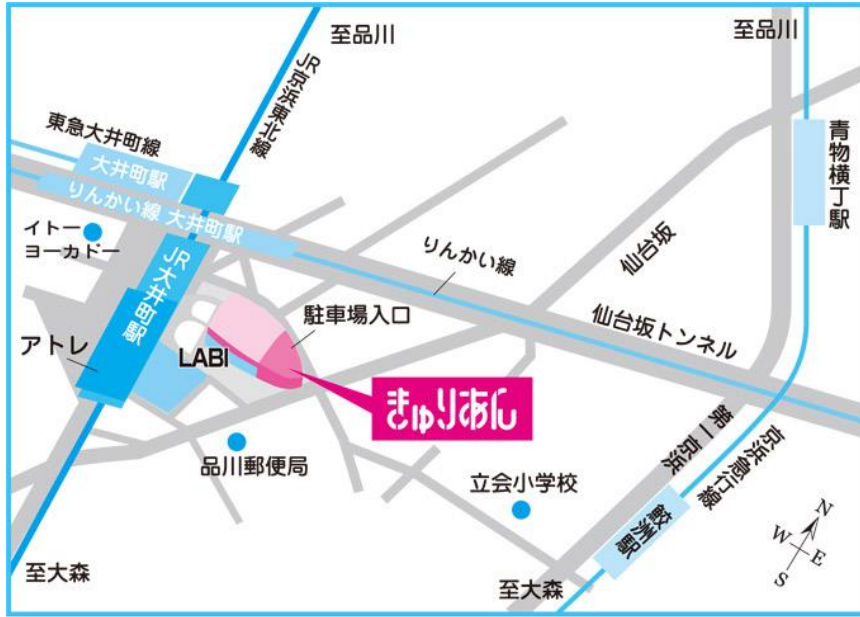

### 【開催日時・場所】 2021年

5月 16日(日) 13時30分～16時30分

品川区：大井町駅 きゅりあん(品川区立総合区民会館) 6階 中会議室

5月 21日(金) 13時30分～16時30分

※豊島区：池袋駅 IKE・Bizとしま産業振興プラザ 6階 第三会議室

6月 5日(土) 13時30分～16時30分

品川区：大井町駅 きゅりあん(品川区立総合区民会館) 6階 中会議室

6月 18日(金) 13時30分～16時30分

# 講演会 会場案内

きゅりあん(品川区立総合区民会館)  
東京都品川区東大井5-18-1

●**交通のご案内** JR京浜東北線・東急大井町線・りんかい線 …… 大井町駅 徒歩約1分  
 ※駐車場は商業施設との共用のため、土・日・祝日は特に混雑します。なるべく電車・バスをご利用ください。  
 ※会館周辺道路は狭いため、近隣にご迷惑となりますので駐車できません。ご注意ください。  
 ※駐車料金 30分200円 (利用時間 8:30~21:30)