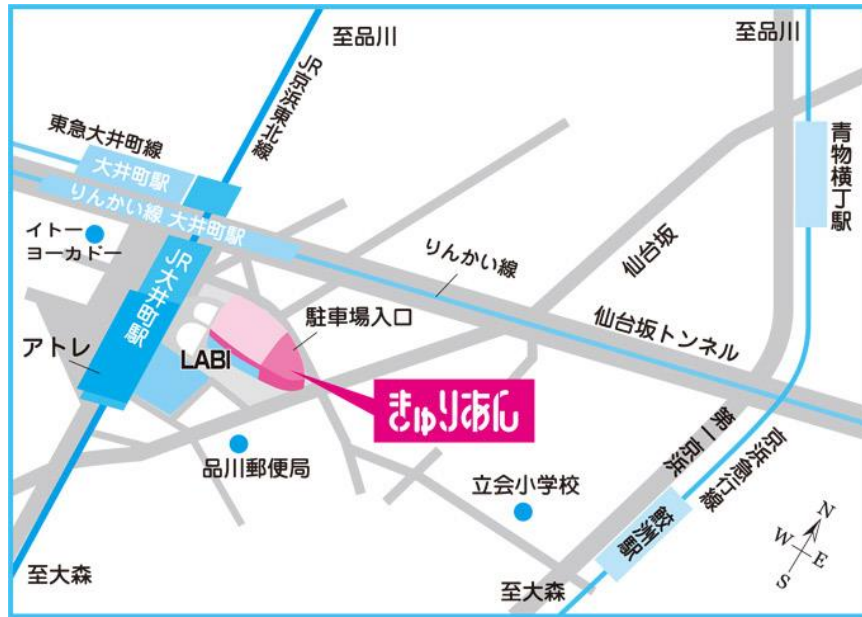

### 【開催日時・場所】 2021年

3月 6日(土) 13時30分～16時30分

品川区：大井町駅 きゅりあん(品川区立総合区民会館) 4階 研修室

3月 18日(木) 13時30分～16時30分

豊島区：池袋駅 東京芸術劇場 6階ミーティングルーム7

4月 11日(日) 13時30分～16時30分

品川区：大井町駅 きゅりあん(品川区立総合区民会館) 4階 研修室

4月 14日(水) 13時30分～16時30分

# 講演会 会場案内

きゅりあん(品川区立総合区民会館)  
東京都品川区東大井5-18-1

●**交通のご案内** JR京浜東北線・東急大井町線・りんかい線 …… 大井町駅 徒歩約1分  
※駐車場は商業施設との共用のため、土・日・祝日は特に混雑します。なるべく電車・バスをご利用ください。  
※会館周辺道路は狭いため、近隣にご迷惑となりますので駐停車ができません。ご注意ください。  
※駐車料金 30分200円 (利用時間 8:30~21:30)