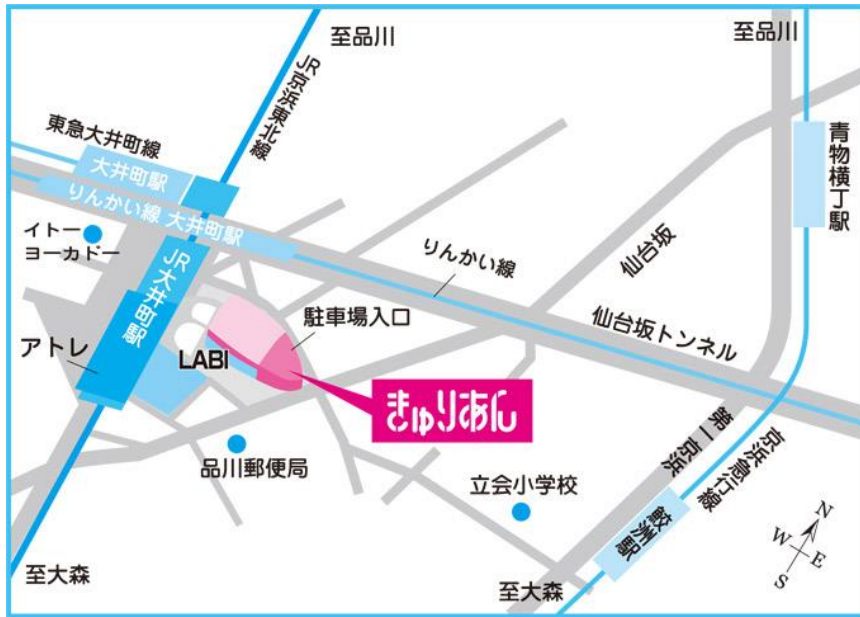

11月 19日(木) 13時30分～16時30分

豊島区：池袋駅 東京芸術劇場 6階ミーティングルーム7

※完全予約制となります。ご予約・お問合せは株式会社ビッグストリート
03-5376-8931 水野までお願いいたします。

携帯電話：090(3218)7430 メールアドレス：mizu-aimu1968@docomo.ne.jp

【株式会社ビッグストリート】で検索⇒説明会・Eセミナーお申込みフォーム

講演会 会場案内

きゅりあん(品川区立総合区民会館)
東京都品川区東大井5-18-1

●**交通のご案内** JR京浜東北線・東急大井町線・りんかい線 …… 大井町駅 徒歩約1分
 ※駐車場は商業施設との共用のため、土・日・祝日は特に混雑します。なるべく電車・バスをご利用ください。
 ※会館周辺道路は狭いため、近隣にご迷惑となりますので駐車できません。ご注意ください。
 ※駐車料金 30分200円 (利用時間 8:30~21:30)