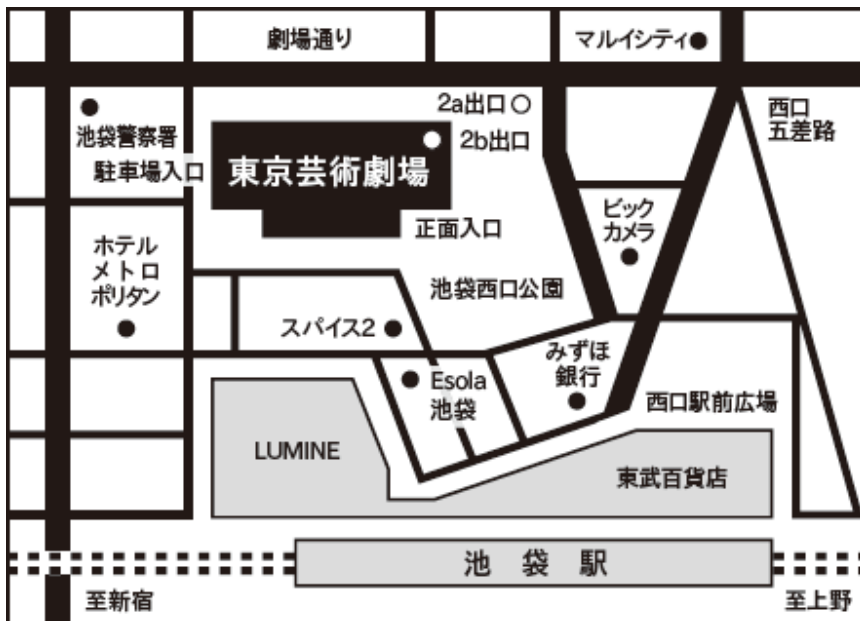

東京芸術劇場 東京都豊島区西池袋1-8-1

JR・東京メトロ・東武東上線・西武池袋線 池袋駅西口より徒歩2分。駅地下通路2b出口と直結しています。