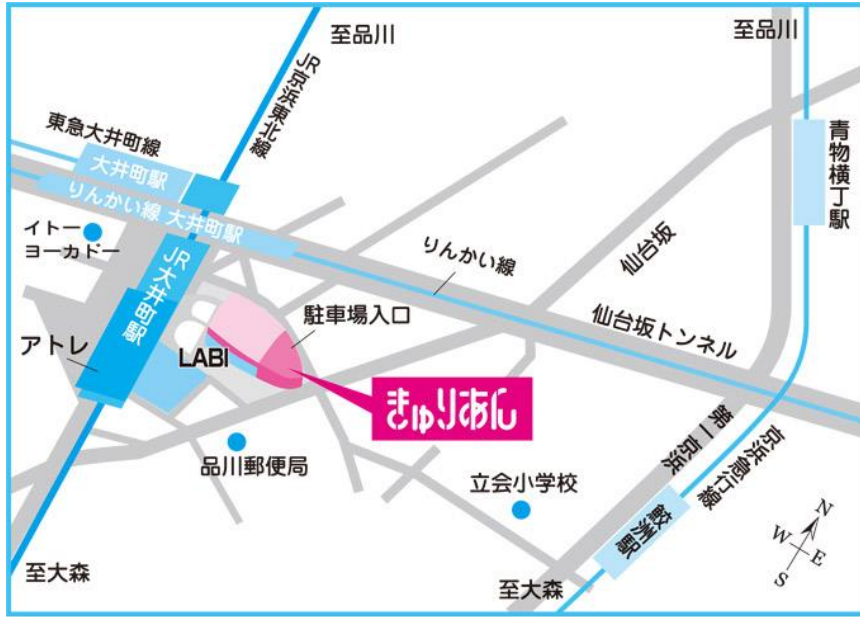

7月 17日(金) 13時30分～16時30分

※豊島区：池袋駅 IKE・Bizとしま産業振興プラザ(旧勤労福祉会館)6階 第三会議室

※完全予約制となります。ご予約・お問合せは株式会社ビッグストリート
03-5376-8931 水野までお願いいたします。

携帯電話：090(3218)7430 メールアドレス：mizu-aimu1968@docomo.ne.jp
【株式会社ビッグストリート】で検索⇒説明会・Eセミナーお申込みフォーム

講演会 会場案内

きゅりあん(品川区立総合区民会館)
東京都品川区東大井5-18-1

●交通のご案内 JR京浜東北線・東急大井町線・りんかい線 …… 大井町駅 徒歩約1分
 ※駐車場は商業施設との共用のため、土・日・祝日は特に混雑します。なるべく電車・バスをご利用ください。
 ※会館周辺道路は狭いため、近隣にご迷惑となりますので駐車できません。ご注意ください。
 ※駐車料金 30分200円 (利用時間 8:30~21:30)

東京芸術劇場 東京都豊島区西池袋1-8-1

JR・東京メトロ・東武東上線・西武池袋線 池袋駅西口より徒歩2分。駅地下通路2b出口と直結しています。

講演会 会場案内

すみだ産業会館(丸井ビル)
東京都墨田区江東橋3丁目9番10号

- 東京から JR山手線-JR総武線 18分
- 上野から JR京浜東北線-JR総武線 19分
- 渋谷から 東京メトロ半蔵門線 28分
- 渋谷から 東京メトロ半蔵門線 28分
- 品川から JR京浜東北線-JR総武線 29分