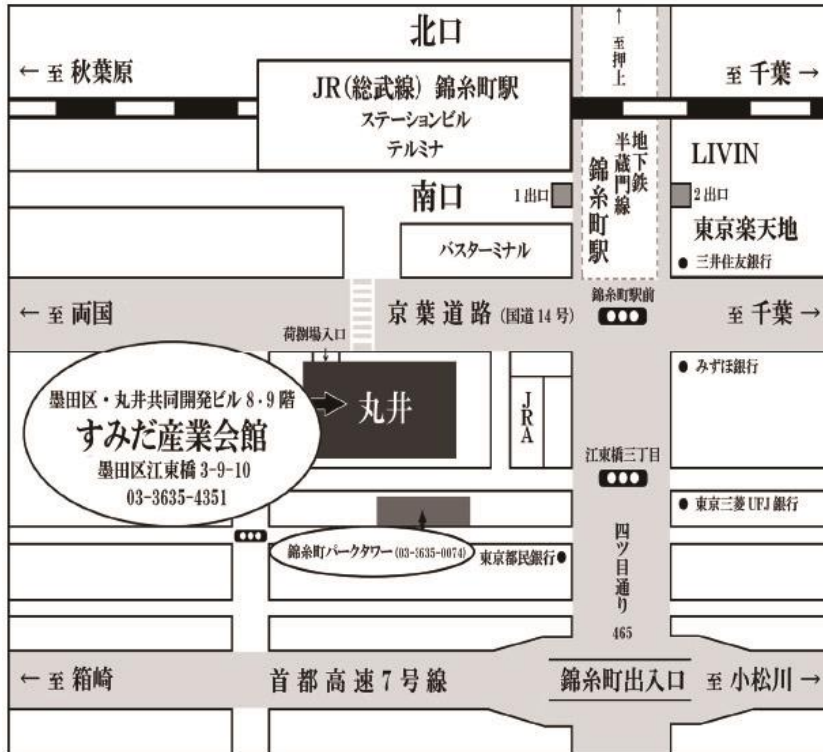

講演会 会場案内

きゅりあん(品川区立総合区民会館)
東京都品川区東大井5-18-1

●交通のご案内 JR京浜東北線・東急大井町線・りんかい線 …… 大井町駅 徒歩約1分
 ※駐車場は商業施設との共用のため、土・日・祝日は特に混雑します。なるべく電車・バスをご利用ください。
 ※会館周辺道路は狭いため、近隣にご迷惑となりますので駐車できません。ご注意ください。
 ※駐車料金 30分200円 (利用時間 8:30~21:30)

東京芸術劇場 東京都豊島区西池袋1-8-1

JR・東京メトロ・東武東上線・西武池袋線 池袋駅西口より徒歩2分。駅地下通路2b出口と直結しています。

講演会 会場案内

すみだ産業会館(丸井ビル)
東京都墨田区江東橋3丁目9番10号

- 東京から JR山手線-JR総武線 18分
- 上野から JR京浜東北線-JR総武線 19分
- 渋谷から 東京メトロ半蔵門線 28分
- 渋谷から 東京メトロ半蔵門線 28分
- 品川から JR京浜東北線-JR総武線 29分