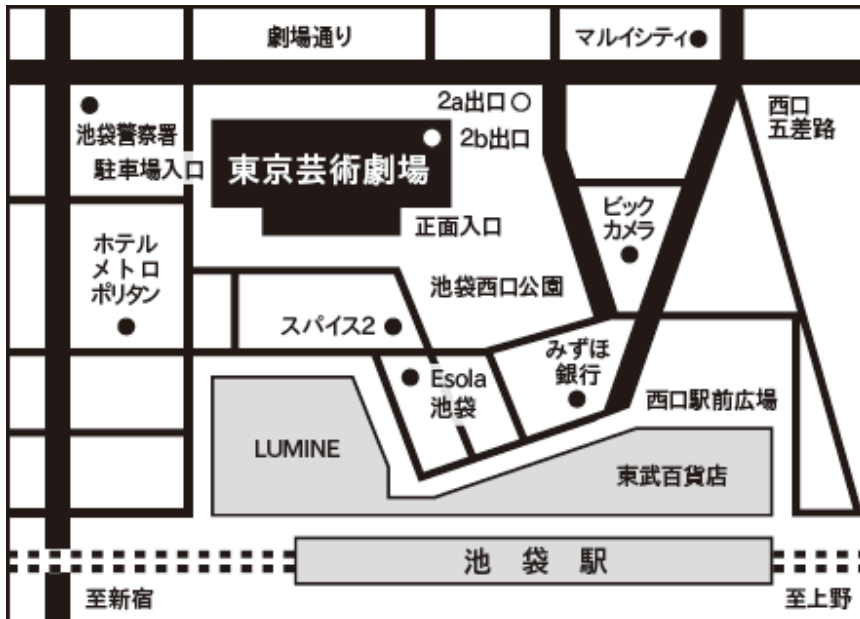

東京芸術劇場 東京都豊島区西池袋1-8-1

JR・東京メトロ・東武東上線・西武池袋線 池袋駅西口より徒歩2分。駅地下通路2b出口と直結しています。