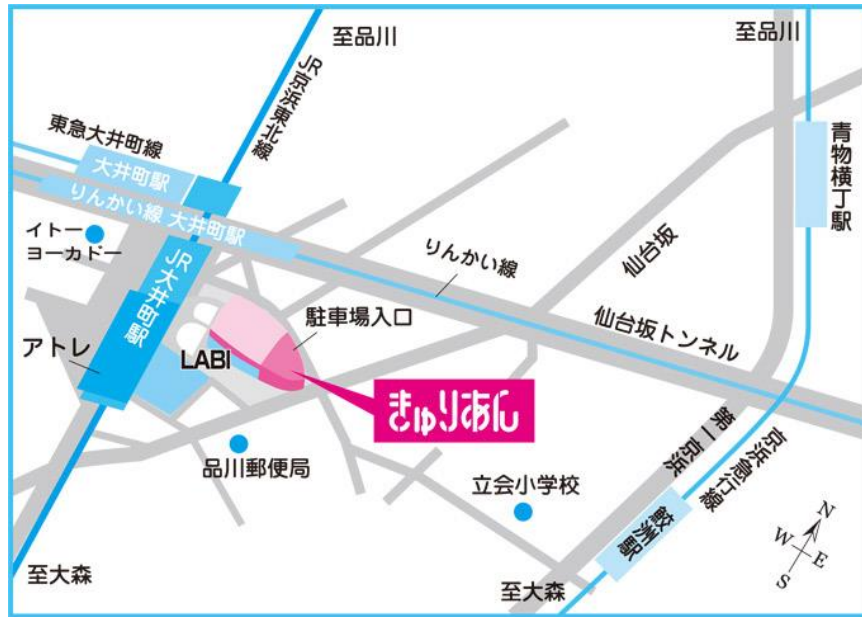

## 【開催日時・場所】

- 4月 18日(木) 13時30分～16時  
豊島区：池袋駅 東京芸術劇場 6階ミーティングルーム7
- 4月 21日(日) 13時30分～16時  
品川区：大井町駅 きゅりあん(品川区立総合区民会館) 5階 第1講習室
- 5月 22日(水) 13時30分～16時  
豊島区：池袋駅 東京芸術劇場 6階ミーティングルーム7
- 5月 25日(土) 13時30分～16時  
品川区：大井町駅 きゅりあん(品川区立総合区民会館) 6階 中会議室

## きゅりあん(品川区立総合区民会館) 東京都品川区東大井5-18-1

●交通のご案内 JR京浜東北線・東急大井町線・りんかい線 …… 大井町駅 徒歩約1分  
 ※駐車場は商業施設との共用のため、土・日・祝日は特に混雑します。なるべく電車・バスをご利用ください。  
 ※会館周辺道路は狭いため、近隣にご迷惑となりますので駐車できません。ご注意ください。  
 ※駐車料金 30分200円 (利用時間 8:30~21:30)