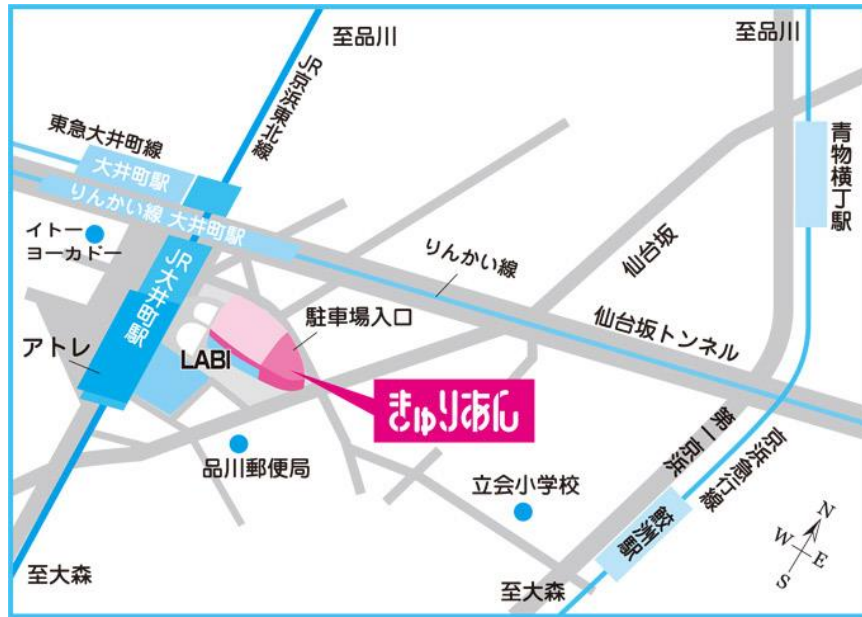

## 【開催日時・場所】

- 3月11日(日) 13時30分～16時  
品川区：大井町駅 きゅりあん(品川区立総合区民会館) 4階 研修室
- 3月15日(木) 13時30分～16時  
豊島区：池袋駅 東京芸術劇場 6階ミーティングルーム7
- 4月14日(土) 13時30分～16時  
品川区：大井町駅 きゅりあん(品川区立総合区民会館) 5階 第一講習室
- 4月19日(木) 13時30分～16時  
豊島区：池袋駅 東京芸術劇場 6階ミーティングルーム7

## きゅりあん(品川区立総合区民会館) 東京都品川区東大井5-18-1

●交通のご案内 JR京浜東北線・東急大井町線・りんかい線 …… 大井町駅 徒歩約1分  
 ※駐車場は商業施設との共用のため、土・日・祝日は特に混雑します。なるべく電車・バスをご利用ください。  
 ※会館周辺道路は狭いため、近隣にご迷惑となりますので駐車できません。ご注意ください。  
 ※駐車料金 30分200円 (利用時間 8:30~21:30)