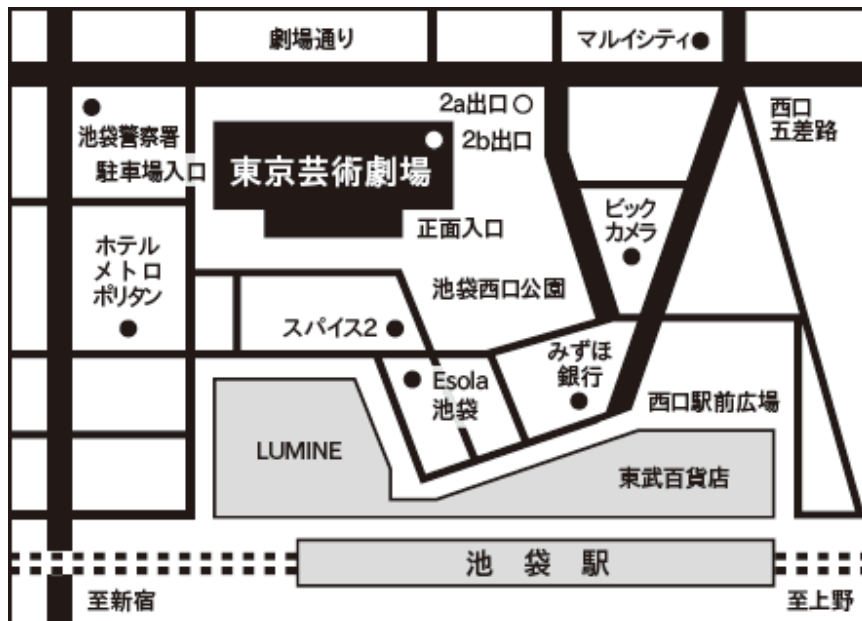

東京芸術劇場 東京都豊島区西池袋1-8-1

JR・東京メトロ・東武東上線・西武池袋線 池袋駅西口より徒歩2分。駅地下通路2b出口と直結しています。