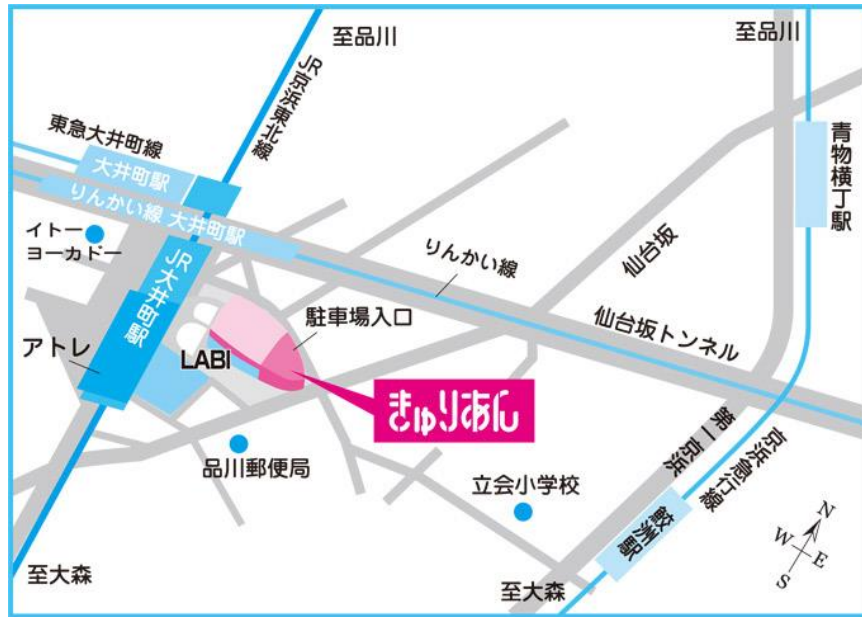

【開催日時・場所】

7月 9日(日) 16時30分～19時 ※13時30分～15時30分は映画「日本と再生」上映会
品川区：大井町駅 きゅりあん(品川区立総合区民会館) 6階 中会議室

7月20日(木) 13時30分～16時
豊島区：池袋駅 東京芸術劇場 6階ミーティングルーム7

7月22日(土) 13時30分～16時 ※17時～19時は映画「日本と再生」上映会
品川区：大井町駅 きゅりあん(品川区立総合区民会館) 6階 中会議室

8月13日(日) 16時30分～19時
品川区：大井町駅 きゅりあん(品川区立総合区民会館) 6階 中会議室

8月17日(木) 13時30分～16時
豊島区：池袋駅 東京芸術劇場 6階ミーティングルーム7

8月26日(土) 13時30分～16時
品川区：大井町駅 きゅりあん(品川区立総合区民会館) 6階 中会議室

※完全予約制となります。ご予約・お問合せは株式会社ビッグストリート
03-5376-8931 水野までお願いいたします。

携帯電話：090(3218)7430 メールアドレス：mizu-aimu1968@docomo.ne.jp
【株式会社ビッグストリート】で検索⇒説明会・Eセミナーお申込みフォーム

講演会 会場案内

きゅりあん(品川区立総合区民会館) 東京都品川区東大井5-18-1

●交通のご案内 JR京浜東北線・東急大井町線・りんかい線 …… 大井町駅 徒歩約1分
※駐車場は商業施設との共用のため、土・日・祝日は特に混雑します。なるべく電車・バスをご利用ください。
※会館周辺道路は狭いため、近隣にご迷惑となりますので駐車できません。ご注意ください。
※駐車料金 30分200円 (利用時間 8:30~21:30)

東京芸術劇場 東京都豊島区西池袋1-8-1

JR・東京メトロ・東武東上線・西武池袋線 池袋駅西口より徒歩2分。駅地下通路2b出口と直結しています。