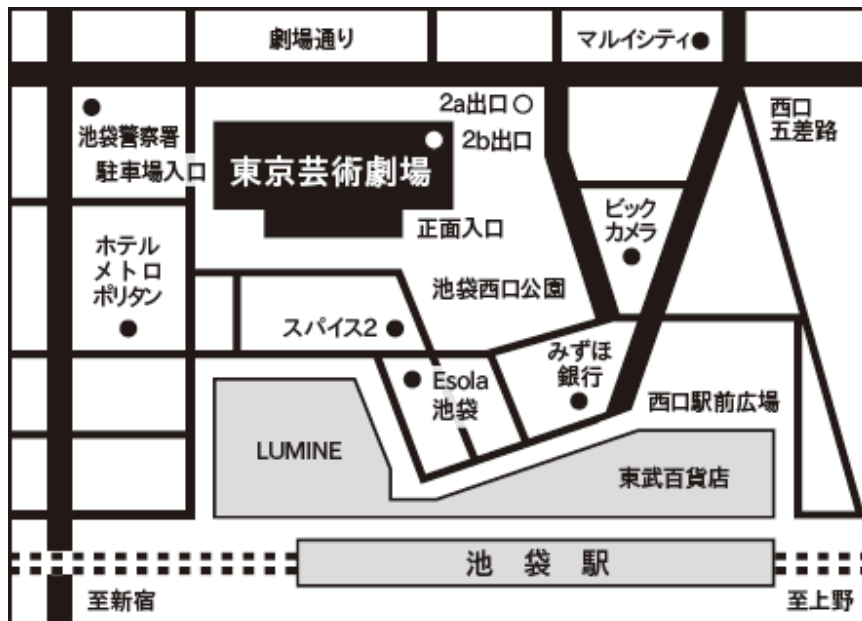

【開催日時・場所】

7月 9日(日) 16時30分～19時 ※13時30分～15時30分は映画「日本と再生」上映会
品川区：大井町駅 きゅりあん(品川区立総合区民会館) 6階 中会議室

7月20日(木) 13時30分～16時
豊島区：池袋駅 東京芸術劇場 6階ミーティングルーム7

7月22日(土) 13時30分～16時 ※17時～19時は映画「日本と再生」上映会
品川区：大井町駅 きゅりあん(品川区立総合区民会館) 6階 中会議室

8月13日(日) 16時30分～19時
品川区：大井町駅 きゅりあん(品川区立総合区民会館) 6階 中会議室

8月17日(木) 13時30分～16時
豊島区：池袋駅 東京芸術劇場 6階ミーティングルーム7

8月26日(土) 13時30分～16時
品川区：大井町駅 きゅりあん(品川区立総合区民会館) 6階 中会議室

※完全予約制となります。ご予約・お問合せは株式会社ビッグストリート
03-5376-8931 水野までお願いいたします。

携帯電話：090(3218)7430 メールアドレス：mizu-aimu1968@docomo.ne.jp
【株式会社ビッグストリート】で検索⇒説明会・Eセミナーお申込みフォーム

講演会 会場案内

きゅりあん(品川区立総合区民会館) 東京都品川区東大井5-18-1

●交通のご案内 JR京浜東北線・東急大井町線・りんかい線 …… 大井町駅 徒歩約1分
※駐車場は商業施設との共用のため、土・日・祝日は特に混雑します。なるべく電車・バスをご利用ください。
※会館周辺道路は狭いため、近隣にご迷惑となりますので駐車できません。ご注意ください。
※駐車料金 30分200円 (利用時間 8:30~21:30)

東京芸術劇場 東京都豊島区西池袋1-8-1

JR・東京メトロ・東武東上線・西武池袋線 池袋駅西口より徒歩2分。駅地下通路2b出口と直結しています。