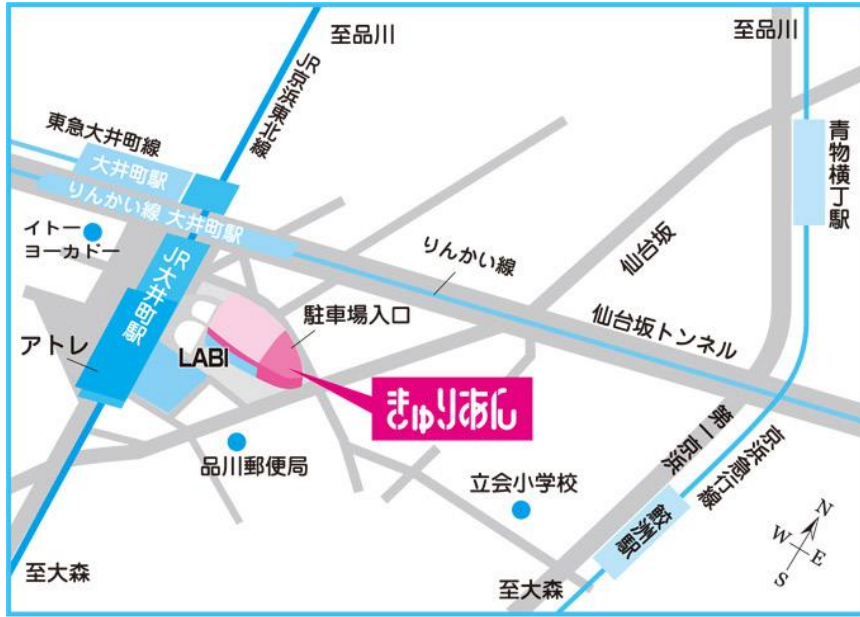

品川区：大井町駅 きゅりあん(品川区立総合区民会館)4階 研修室

4月 9日(日) 16時30分～19時 ※13時30分～15時30分は映画「日本と再生」上映会

品川区：大井町駅 きゅりあん(品川区立総合区民会館)6階 中会議室

4月13日(木) 13時30分～16時

豊島区：池袋駅 東京芸術劇場 6階ミーティングルーム7

4月22日(土) 13時30分～16時 ※17時～19時は映画「日本と再生」上映会

品川区：大井町駅 きゅりあん(品川区立総合区民会館)6階 中会議室

※完全予約制となります。ご予約・お問合せは株式会社ビッグストリート
03-5376-8931 水野までお願いいたします。

携帯電話：090(3218)7430 メールアドレス：mizu-aimu1968@docomo.ne.jp

【株式会社ビッグストリート】で検索⇒説明会・Eセミナーお申込みフォーム

講演会 会場案内

きゅりあん(品川区立総合区民会館) 東京都品川区東大井5-18-1

●交通のご案内 JR京浜東北線・東急大井町線・りんかい線 …… 大井町駅 徒歩約1分
 ※駐車場は商業施設との共用のため、土・日・祝日は特に混雑します。なるべく電車・バスをご利用ください。
 ※会館周辺道路は狭いため、近隣にご迷惑となりますので駐車できません。ご注意ください。
 ※駐車料金 30分200円 (利用時間 8:30~21:30)

東京芸術劇場 東京都豊島区西池袋1-8-1

JR・東京メトロ・東武東上線・西武池袋線 池袋駅西口より徒歩2分。駅地下通路2b出口と直結しています。