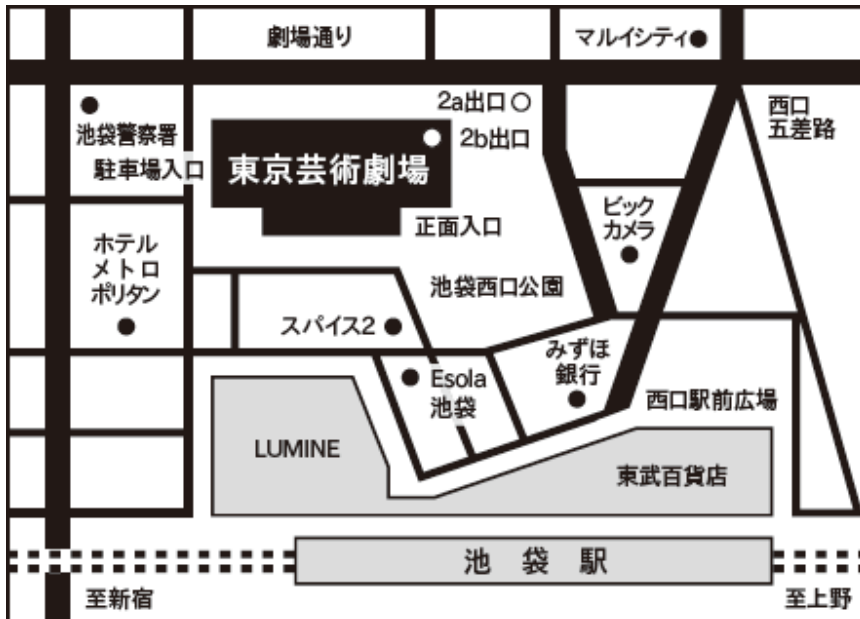

品川区：大井町駅 きゅりあん(品川区立総合区民会館)4階 研修室

4月 9日(日) 16時30分～19時 ※13時30分～15時30分は映画「日本と再生」上映会

品川区：大井町駅 きゅりあん(品川区立総合区民会館)6階 中会議室

4月13日(木) 13時30分～16時

豊島区：池袋駅 東京芸術劇場 6階ミーティングルーム7

4月22日(土) 13時30分～16時 ※17時～19時は映画「日本と再生」上映会

品川区：大井町駅 きゅりあん(品川区立総合区民会館)6階 中会議室

※完全予約制となります。ご予約・お問合せは株式会社ビッグストリート
03-5376-8931 水野までお願いいたします。

携帯電話：090(3218)7430 メールアドレス：mizu-aimu1968@docomo.ne.jp

【株式会社ビッグストリート】で検索⇒説明会・Eセミナーお申込みフォーム

講演会 会場案内

きゅりあん(品川区立総合区民会館) 東京都品川区東大井5-18-1

●交通のご案内 JR京浜東北線・東急大井町線・りんかい線 …… 大井町駅 徒歩約1分
 ※駐車場は商業施設との共用のため、土・日・祝日は特に混雑します。なるべく電車・バスをご利用ください。
 ※会館周辺道路は狭いため、近隣にご迷惑となりますので駐車できません。ご注意ください。
 ※駐車料金 30分200円 (利用時間 8:30~21:30)

東京芸術劇場 東京都豊島区西池袋1-8-1

JR・東京メトロ・東武東上線・西武池袋線 池袋駅西口より徒歩2分。駅地下通路2b出口と直結しています。