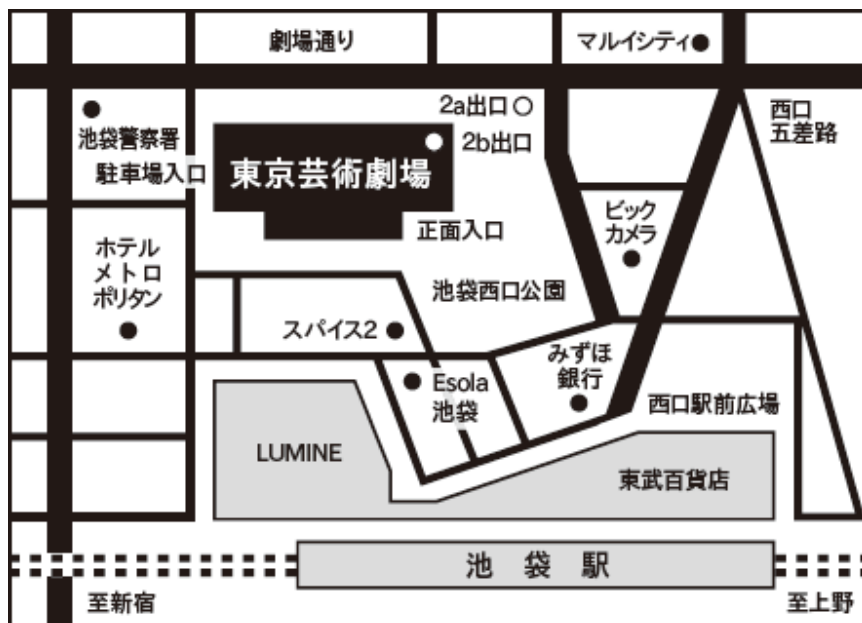

東京芸術劇場 東京都豊島区西池袋1-8-1

JR・東京メトロ・東武東上線・西武池袋線 池袋駅西口より徒歩2分。駅地下通路2b出口と直結しています。