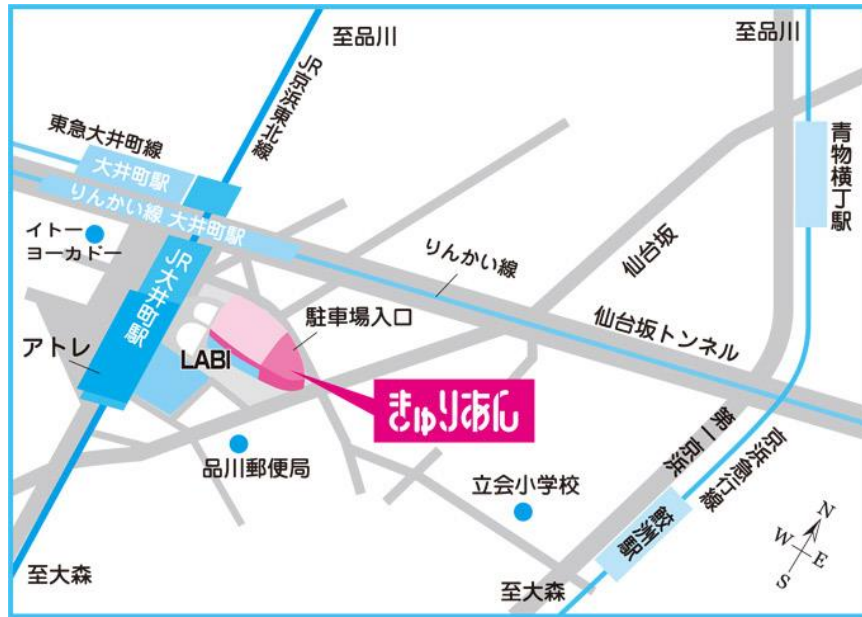

### 【開催日時・場所】

2月12日(日) 13時30分～16時

品川区：大井町駅 きゅりあん(品川区立総合区民会館) 5階 第一講習室

2月14日(火) 13時30分～16時

豊島区：池袋駅 東京芸術劇場 5階 小会議室1

2月25日(土) 13時30分～16時

品川区：大井町駅 きゅりあん(品川区立総合区民会館) 6階 中会議室

3月12日(日) 13時30分～16時

品川区：大井町駅 きゅりあん(品川区立総合区民会館) 4階 研修室

3月15日(木) 13時30分～16時

豊島区：池袋駅 東京芸術劇場 6階ミーティングルーム7

3月26日(日) 13時30分～16時

品川区：大井町駅 きゅりあん(品川区立総合区民会館) 4階 研修室

※完全予約制となります。ご予約・お問合せは株式会社ビッグストリート  
03-5376-8931 水野までお願いいたします。

携帯電話：090(3218)7430 メールアドレス：[mizu-aimu1968@docomo.ne.jp](mailto:mizu-aimu1968@docomo.ne.jp)

## きゅりあん(品川区立総合区民会館) 東京都品川区東大井5-18-1

●交通のご案内 JR京浜東北線・東急大井町線・りんかい線 …… 大井町駅 徒歩約1分  
 ※駐車場は商業施設との共用のため、土・日・祝日は特に混雑します。なるべく電車・バスをご利用ください。  
 ※会館周辺道路は狭いため、近隣にご迷惑となりますので駐車できません。ご注意ください。  
 ※駐車料金 30分200円 (利用時間 8:30~21:30)