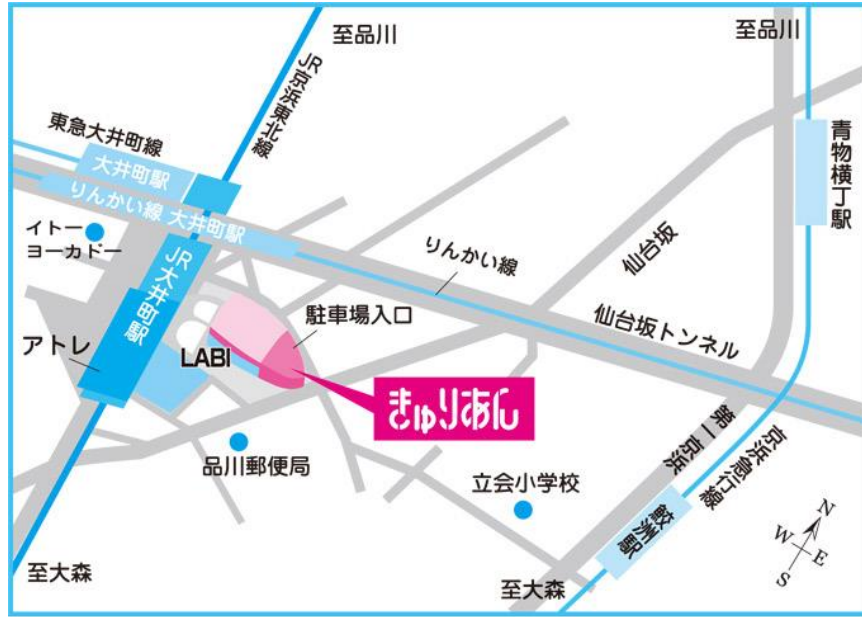

講演会 会場案内

きゅりあん(品川区立総合区民会館) 東京都品川区東大井5-18-1

●交通のご案内 JR京浜東北線・東急大井町線・りんかい線 …… 大井町駅 徒歩約1分
※駐車場は商業施設との共用のため、土・日・祝日は特に混雑します。なるべく電車・バスをご利用ください。
※会館周辺道路は狭いため、近隣にご迷惑となりますので駐車できません。ご注意ください。
※駐車料金 30分200円 (利用時間 8:30~21:30)