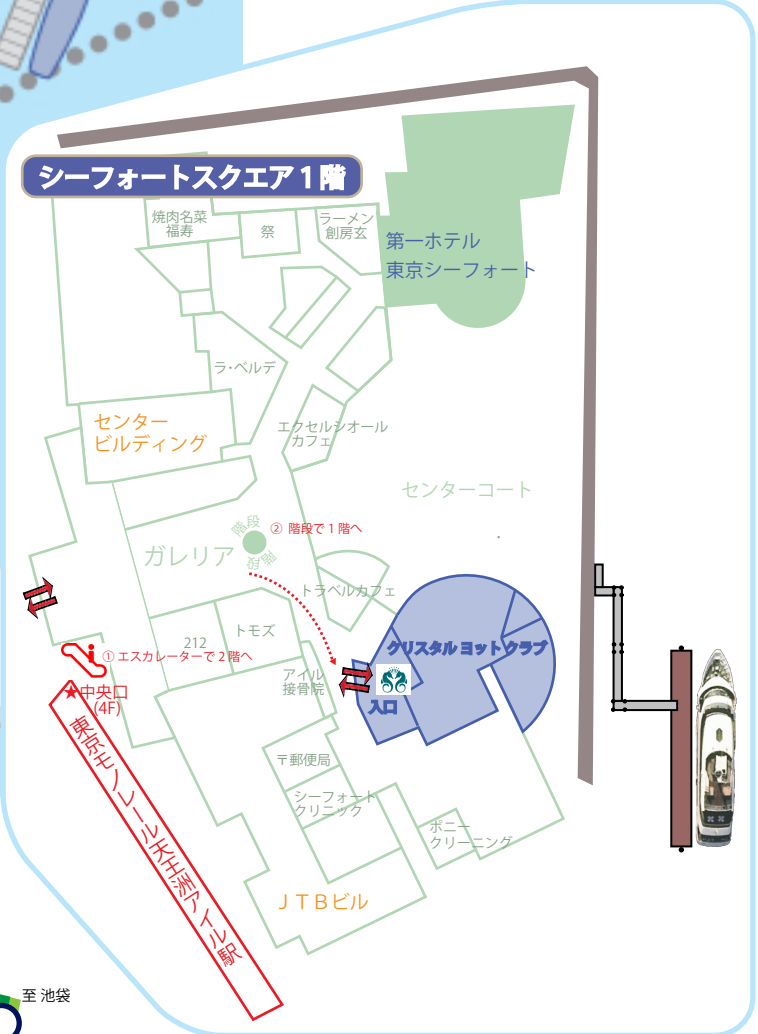

クリスタルヨットクラブ

〒140-0002
品川区東品川2-3-16
シーフォートスクエア1階

TEL:03-3450-4300
FAX:03-3458-1515

<http://www.crystal-yc.co.jp>

【交通のご案内】

■ 東京モノレールをご利用の方
「天王洲アイランド」中央口より徒歩2分
※区間快速・各駅停車をご利用ください。
空港快速は停まりません。

■ りんかい線をご利用の方
りんかい線「天王洲アイランド」A出口より徒歩5分

■ 高速道路をご利用の方 ※駐車場あり
▼首都高速
羽田線 芝浦ICより約10分
▼首都高速
湾岸線千葉方面 大井ICより約10分
横浜方面 大井南ICより約15分

■ JR・京浜急行ご利用の方
▼都営バスご利用の場合 品川駅東口(港南口)
都営バス5番乗り場品96乙系統
りんかい線天王洲アイランド駅前行きにて「天王洲アイランド」下車すぐ
所要時間:約10分
▼タクシーをご利用の場合 品川駅東口(港南口)より
所要時間:約5分