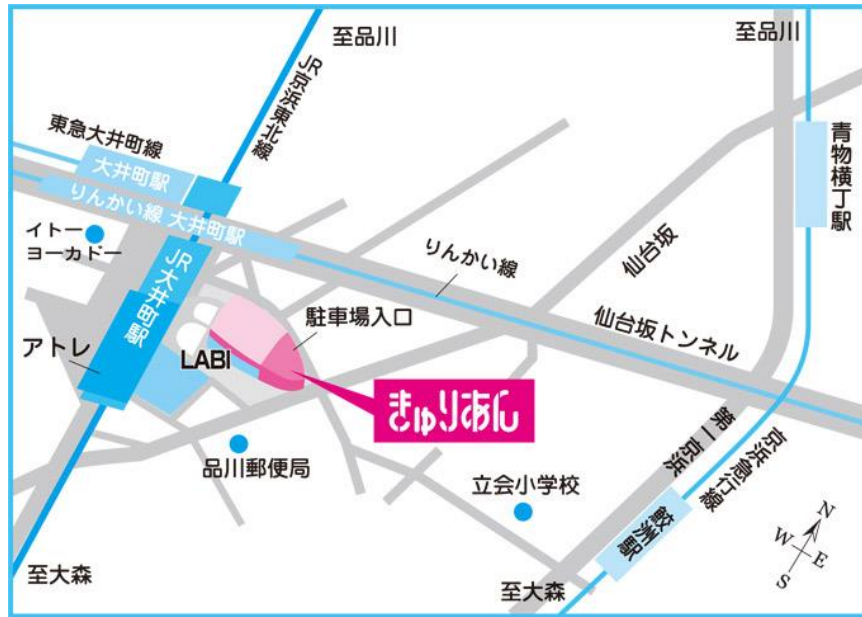

### 【開催日時・場所】

10月 6日(日) 13時30分～16時30分

品川区：大井町駅 きゅりあん(品川区立総合区民会館) 6階 中会議室

10月 18日(金) 13時30分～16時30分

※豊島区：池袋駅 IKE・Bizとしま産業振興プラザ 6階 第二会議室

11月 3日(日) 13時30分～16時30分

※豊島区：池袋駅 IKE・Bizとしま産業振興プラザ 5階 美術室

11月 29日(金) 13時30分～16時30分

## きゅりあん(品川区立総合区民会館) 東京都品川区東大井5-18-1

●交通のご案内 JR京浜東北線・東急大井町線・りんかい線 …… 大井町駅 徒歩約1分  
※駐車場は商業施設との共用のため、土・日・祝日は特に混雑します。なるべく電車・バスをご利用ください。  
※会館周辺道路は狭いため、近隣にご迷惑となりますので駐車できません。ご注意ください。  
※駐車料金 30分200円 (利用時間 8:30~21:30)