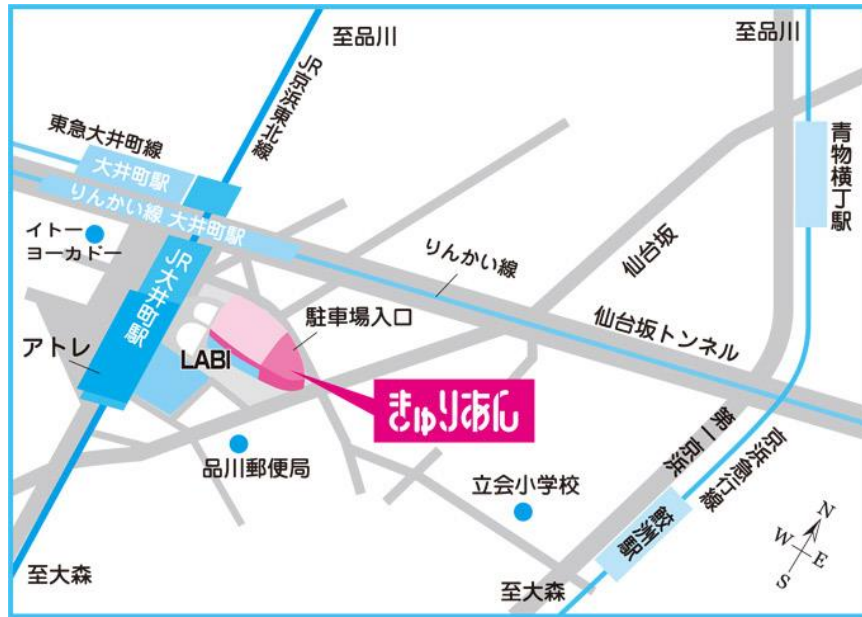

5月15日(火) 13時30分～16時
豊島区：池袋駅 東京芸術劇場 6階ミーティングルーム5

5月20日(日) 13時30分～16時
品川区：大井町駅 きゅりあん(品川区立総合区民会館) 4階 第一グループ室

6月12日(火) 13時30分～16時
豊島区：池袋駅 東京芸術劇場 6階ミーティングルーム7

6月23日(土) 13時30分～16時
品川区：大井町駅 きゅりあん(品川区立総合区民会館) 4階 第二特別講習室

※完全予約制となります。ご予約・お問合せは株式会社ビッグストリート
03-5376-8931 水野までお願いいたします。

携帯電話：090(3218)7430 メールアドレス：mizu-aimu1968@docomo.ne.jp
【株式会社ビッグストリート】で検索⇒説明会・Eセミナーお申込みフォーム

講演会 会場案内

きゅりあん(品川区立総合区民会館) 東京都品川区東大井5-18-1

●交通のご案内 JR京浜東北線・東急大井町線・りんかい線 …… 大井町駅 徒歩約1分
 ※駐車場は商業施設との共用のため、土・日・祝日は特に混雑します。なるべく電車・バスをご利用ください。
 ※会館周辺道路は狭いため、近隣にご迷惑となりますので駐車できません。ご注意ください。
 ※駐車料金 30分200円 (利用時間 8:30~21:30)

東京芸術劇場 東京都豊島区西池袋1-8-1

JR・東京メトロ・東武東上線・西武池袋線 池袋駅西口より徒歩2分。駅地下通路2b出口と直結しています。