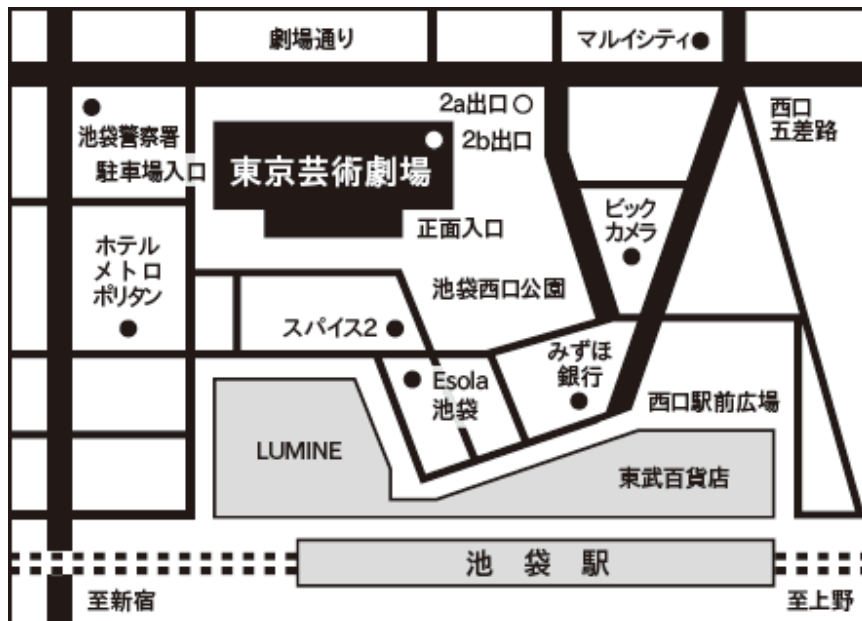

5月15日(火) 13時30分～16時
豊島区：池袋駅 東京芸術劇場 6階ミーティングルーム5

5月20日(日) 13時30分～16時
品川区：大井町駅 きゅりあん(品川区立総合区民会館) 4階 第一グループ室

6月12日(火) 13時30分～16時
豊島区：池袋駅 東京芸術劇場 6階ミーティングルーム7

6月23日(土) 13時30分～16時
品川区：大井町駅 きゅりあん(品川区立総合区民会館) 4階 第二特別講習室

※完全予約制となります。ご予約・お問合せは株式会社ビッグストリート
03-5376-8931 水野までお願いいたします。

携帯電話：090(3218)7430 メールアドレス：mizu-aimu1968@docomo.ne.jp
【株式会社ビッグストリート】で検索⇒説明会・Eセミナーお申込みフォーム

講演会 会場案内

きゅりあん(品川区立総合区民会館) 東京都品川区東大井5-18-1

●交通のご案内 JR京浜東北線・東急大井町線・りんかい線 …… 大井町駅 徒歩約1分
 ※駐車場は商業施設との共用のため、土・日・祝日は特に混雑します。なるべく電車・バスをご利用ください。
 ※会館周辺道路は狭いため、近隣にご迷惑となりますので駐車できません。ご注意ください。
 ※駐車料金 30分200円 (利用時間 8:30~21:30)

東京芸術劇場 東京都豊島区西池袋1-8-1

JR・東京メトロ・東武東上線・西武池袋線 池袋駅西口より徒歩2分。駅地下通路2b出口と直結しています。