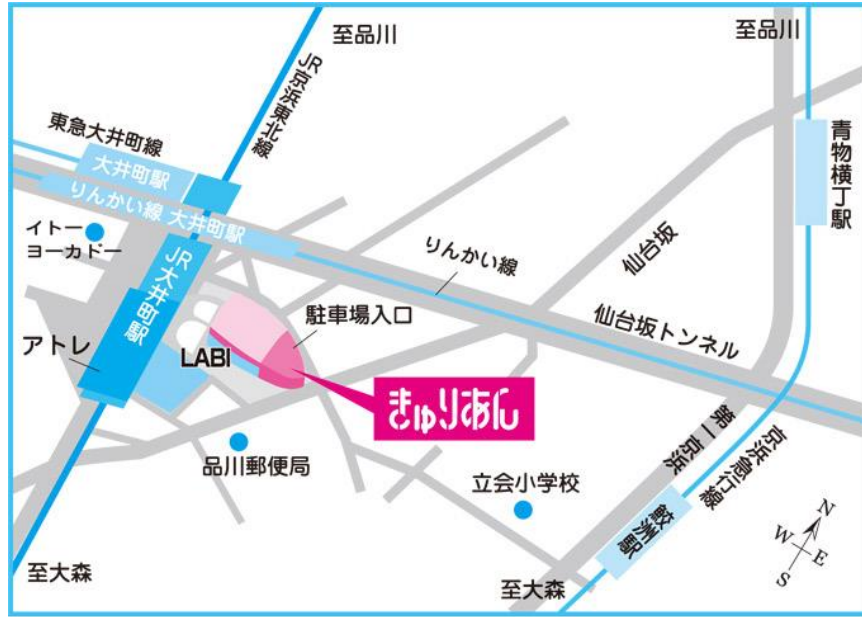

6月 3日(土) 13時30分～16時30分

※17時30分～19時30分は映画「日本と再生」上映会
品川区：大井町駅 きゅりあん(品川区立総合区民会館) 4階 研修室

6月21日(水) 13時30分～16時30分

豊島区：池袋駅 東京芸術劇場 6階ミーティングルーム5

7月 2日(日) 13時30分～16時30分

品川区：大井町駅 きゅりあん(品川区立総合区民会館) 6階 中会議室

7月27日(木) 13時30分～16時30分

豊島区：池袋駅 東京芸術劇場 6階ミーティングルーム7

6月25日(日) 16時30分～19時

※13時30分～15時30分は映画「日本と再生」上映会
品川区：大井町駅 きゅりあん(品川区立総合区民会館) 6階 中会議室

7月 9日(日) 13時30分～16時

品川区：大井町駅 きゅりあん(品川区立総合区民会館) 6階 中会議室

7月20日(木) 13時30分～16時

豊島区：池袋駅 東京芸術劇場 6階ミーティングルーム7

7月22日(土) 13時30分～16時

品川区：大井町駅 きゅりあん(品川区立総合区民会館) 6階 中会議室

※完全予約制となります。ご予約・お問合せは株式会社ビッグストリート
03-5376-8931 水野までお願いいたします。

携帯電話：090(3218)7430 メールアドレス：mizu-aimu1968@docomo.ne.jp
【株式会社ビッグストリート】で検索⇒説明会・Eセミナーお申込みフォーム

講演会 会場案内

きゅりあん(品川区立総合区民会館) 東京都品川区東大井5-18-1

●交通のご案内 JR京浜東北線・東急大井町線・りんかい線 …… 大井町駅 徒歩約1分
 ※駐車場は商業施設との共用のため、土・日・祝日は特に混雑します。なるべく電車・バスをご利用ください。
 ※会館周辺道路は狭いため、近隣にご迷惑となりますので駐車できません。ご注意ください。
 ※駐車料金 30分200円 (利用時間 8:30~21:30)